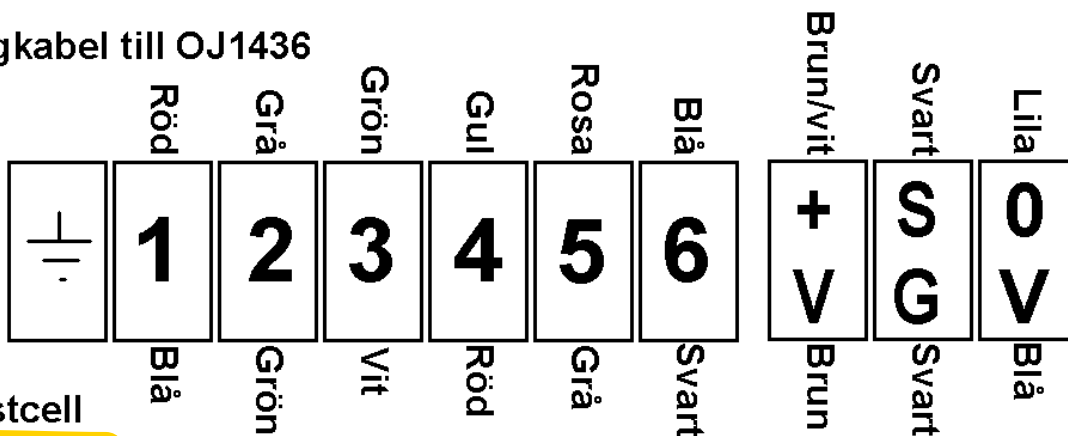

Vågkabel till OJ1436

Lastcell
3510

Tacho

10-polig kontakt:

- 1 – Röd
- 2 – Grön
- 3 – Gul
- 4 – Blå
- 5 – Brun/vit
- 6 – Svart
- 7 – Lila
- 8 – Grå
- 9 – Skärm
- 10 – Rosa

LOADCELL

**TACHO/DIGITAL
INPUTS**

VÅGKABEL TILL OJ1436