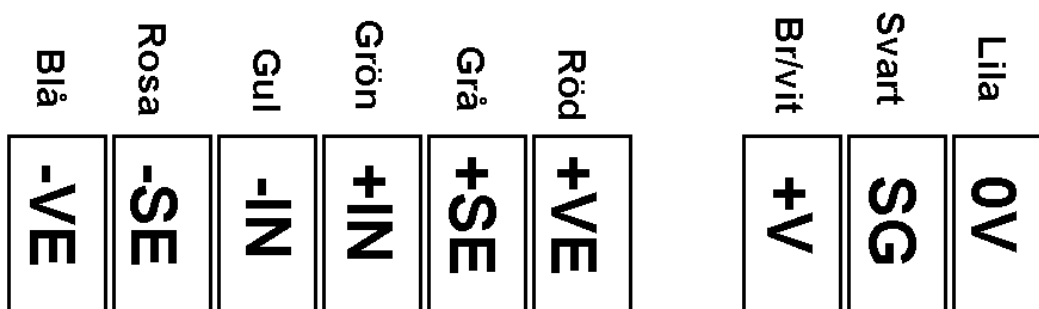

Vågkabel till OJ1436

Lastcell
3510

Tacho

10-polig kontakt:

- 1 – Röd
- 2 – Grön
- 3 – Gul
- 4 – Blå
- 5 – Brun/vit
- 6 – Svart
- 7 – Lila
- 8 – Grå
- 9 – Skärm
- 10 – Rosa

LOADCELL

**TACHO/DIGITAL
INPUTS**

VÅGKABEL TILL OJ1436