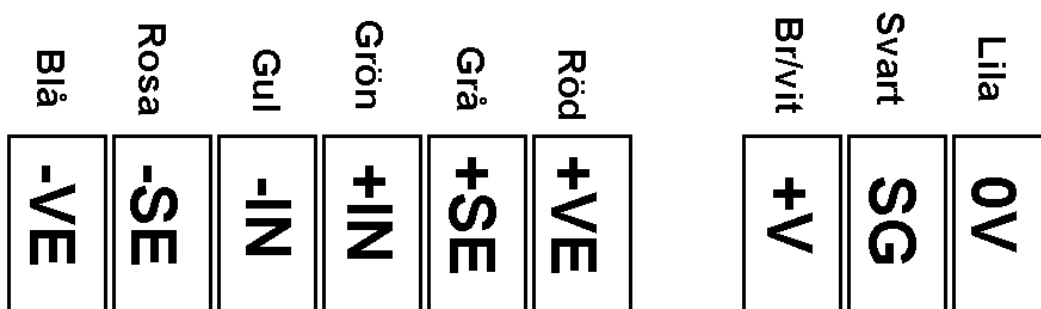

Vågkabel till OJ1436

Lastcell

1250/ 1330

Tacho

10-polig kontakt:

- 1 – Röd
- 2 – Grön
- 3 – Gul
- 4 – Blå
- 5 – Brun/vit
- 6 – Svart
- 7 – Lila
- 8 – Grå
- 9 – Skärm
- 10 – Rosa

LOADCELL

**TACHO/DIGITAL
INPUTS**