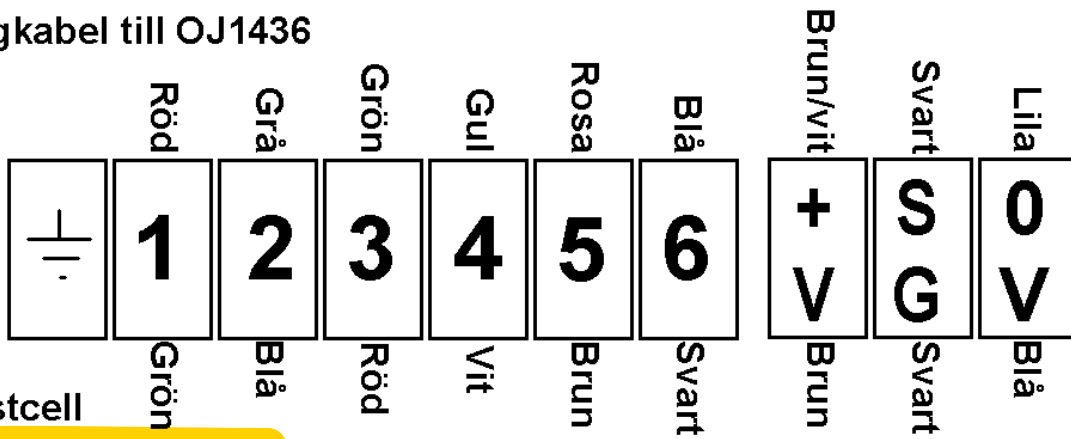

Vågkabel till OJ1436

Lastcell

1250/ 1330

Tacho

10-polig kontakt:

- 1 – Röd
- 2 – Grön
- 3 – Gul
- 4 – Blå
- 5 – Brun/vit
- 6 – Svart
- 7 – Lila
- 8 – Grå
- 9 – Skärm
- 10 – Rosa

LOADCELL

**TACHO/DIGITAL
INPUTS**